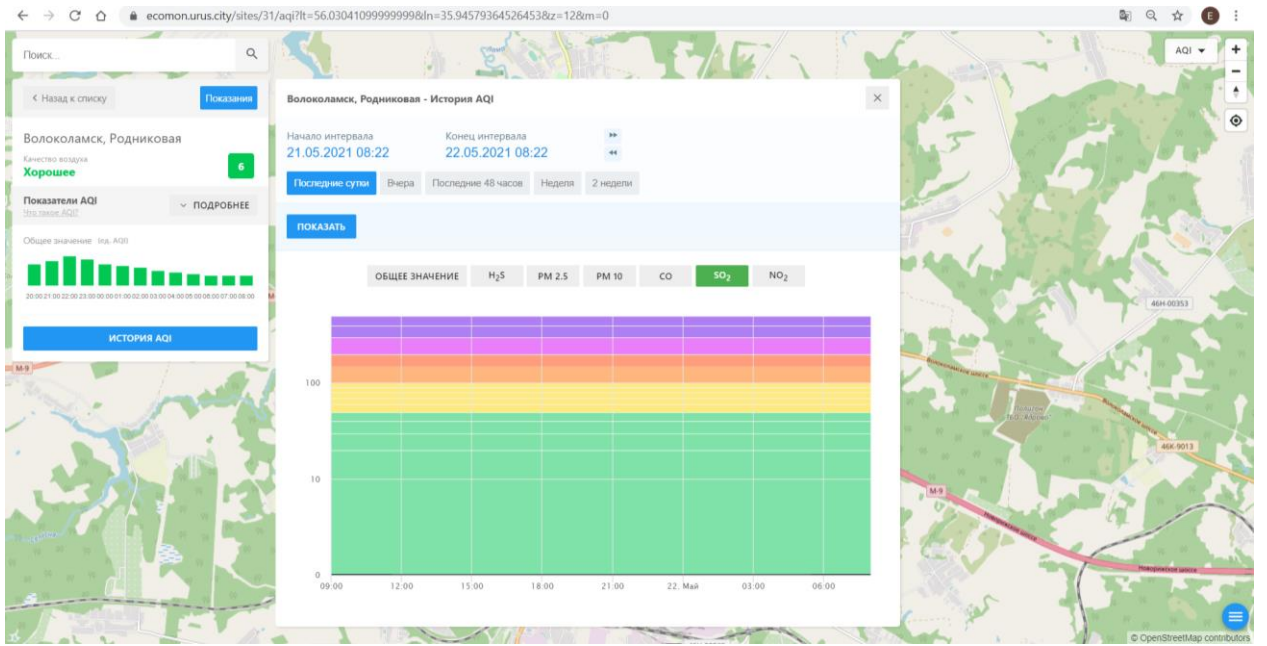

Начало интервала: 21.05.2021 08:22 Конец интервала: 22.05.2021 08:22

Последние сутки Вчера Последние 48 часов Неделя 2 недели

ПОКАЗАТЬ

ОБЩЕЕ ЗНАЧЕНИЕ H₂S PM 2.5 **PM 10** CO SO₂ NO₂

© OpenStreetMap contributors

Поиск...

← Назад к списку Положение

Волоколамск, Родниковая
Качество воздуха
Хорошее 5

Показатели AQI ПОДРОБНЕЕ
5100 Значение AQI

Общее значение: 0-6, AQI

ИСТОРИЯ AQI

Волоколамск, Родниковая - История AQI ✕

Начало интервала: 21.05.2021 08:22 Конец интервала: 22.05.2021 08:22

Последние сутки Вчера Последние 48 часов Неделя 2 недели

ПОКАЗАТЬ

ОБЩЕЕ ЗНАЧЕНИЕ H₂S PM 2.5 PM 10 **CO** SO₂ NO₂

100
10
0

09.00 12.00 15.00 18.00 21.00 22. Май 03.00 06.00

© OpenStreetMap contributors

Поиск...

← Назад к списку Положение

Волоколамск, Родниковая
Качество воздуха
Хорошее 5

Показатели AQI ПОДРОБНЕЕ
500 значений AQI

Общие значения: 0-6, AQI

ИСТОРИЯ AQI

Волоколамск, Родниковая - История AQI ✕