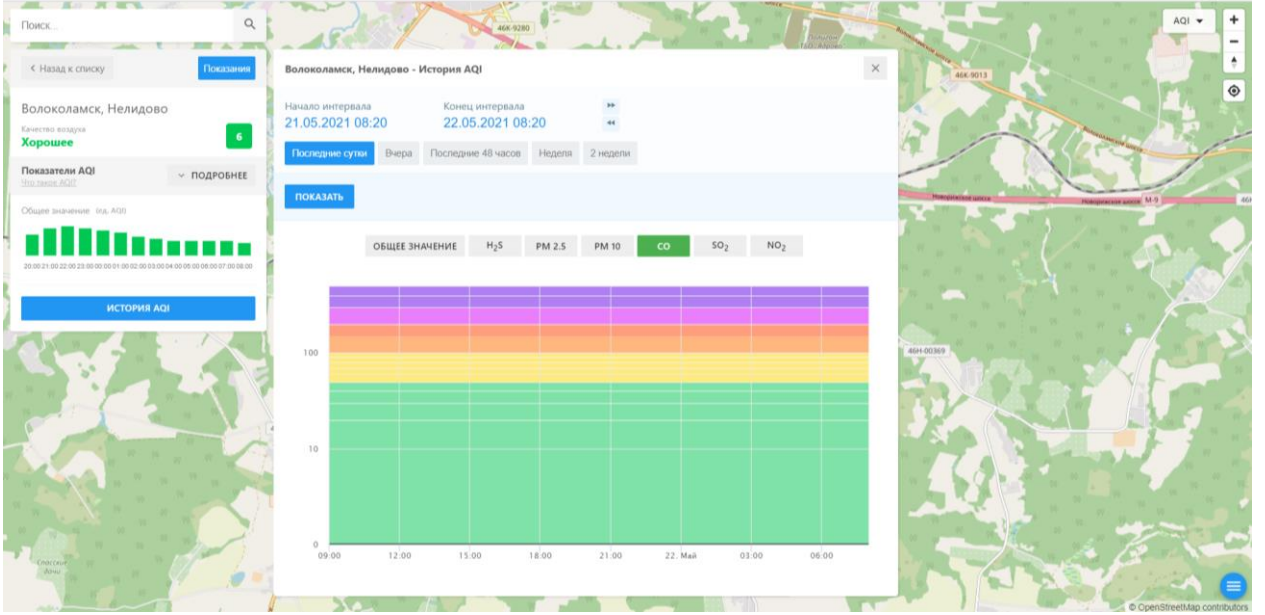

Поиск...

← Назад к списку Положение

Волоколамск, Нелидово
Качество воздуха
Хорошее 5

Показатели AQI
Общее значение: 5 (из 10)
20:00 21:00 22:00 23:00 00:00 01:00 02:00 03:00 04:00 05:00 06:00 07:00 08:00

ИСТОРИЯ AQI

Волоколамск, Нелидово - История AQI

Начало интервала: 21.05.2021 08:20 Конец интервала: 22.05.2021 08:20

Последние сутки Вчера Последние 48 часов Неделя 2 недели

ПОКАЗАТЬ

ОБЩЕЕ ЗНАЧЕНИЕ H₂S **PM 2.5** PM 10 CO SO₂ NO₂

Time	AQI
09:00	5
12:00	5
15:00	8
18:00	10
21:00	10
22:00	8
03:00	5
06:00	5

Поиск...

← Назад к списку Положение

Волоколамск, Нелидово

Качество воздуха
Хорошее

Показатели AQI ПОДРОБНЕЕ

Общие значения: по д, AQI

ИСТОРИЯ AQI

Волоколамск, Нелидово - История AQI

Начало интервала: 21.05.2021 08:20 Конец интервала: 22.05.2021 08:20

Последние сутки Вчера Последние 48 часов Неделя 2 недели

ПОКАЗАТЬ

ОБЩЕЕ ЗНАЧЕНИЕ H₂S PM 2.5 PM 10 CO **SO₂** NO₂