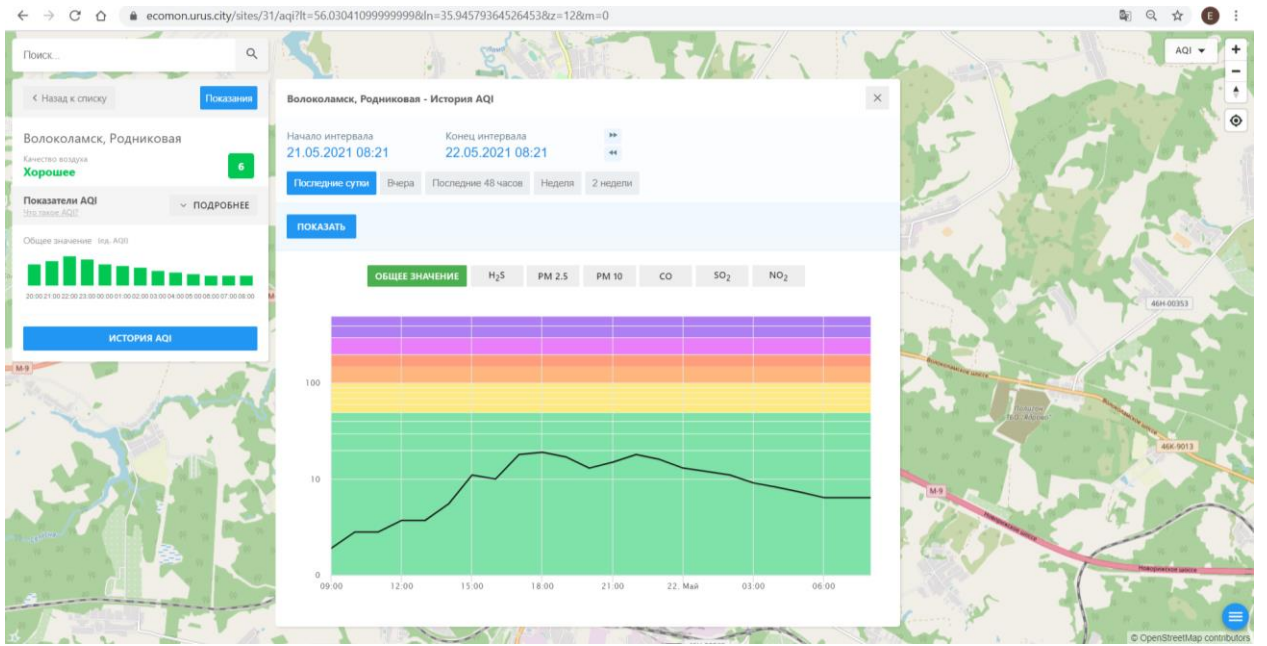

© OpenStreetMap contributors

Поиск...

← Назад к списку Положение

Волоколамск, Нелидово
Качество воздуха
Хорошее 5

Показатели AQI ПОДРОБНЕЕ

Общие значения: по д, AQI

ИСТОРИЯ AQI

Волоколамск, Нелидово - История AQI ✕

Начало интервала: 21.05.2021 08:20 Конец интервала: 22.05.2021 08:20

Последние сутки Вчера Последние 48 часов Неделя 2 недели

ПОКАЗАТЬ

ОБЩЕЕ ЗНАЧЕНИЕ H₂S PM 2.5 PM 10 CO SO₂ **NO₂**

09:00 12:00 15:00 18:00 21:00 22. Май 03:00 06:00

© OpenStreetMap contributors

Поиск...

← Назад к списку Положение

Волоколамск, Родниковая
Качество воздуха **Хорошее** 5

Показатели AQI ПОДРОБНЕЕ

Общие значения: PM 2.5, AQI

ИСТОРИЯ AQI

Волоколамск, Родниковая - История AQI

Начало интервала: 21.05.2021 08:22 Конец интервала: 22.05.2021 08:22

Последние сутки Вчера Последние 48 часов Неделя 2 недели

ПОКАЗАТЬ

ОБЩЕЕ ЗНАЧЕНИЕ H₂S **PM 2.5** PM 10 CO SO₂ NO₂

100
10
0

09.00 12.00 15.00 18.00 21.00 22. Май 03.00 06.00