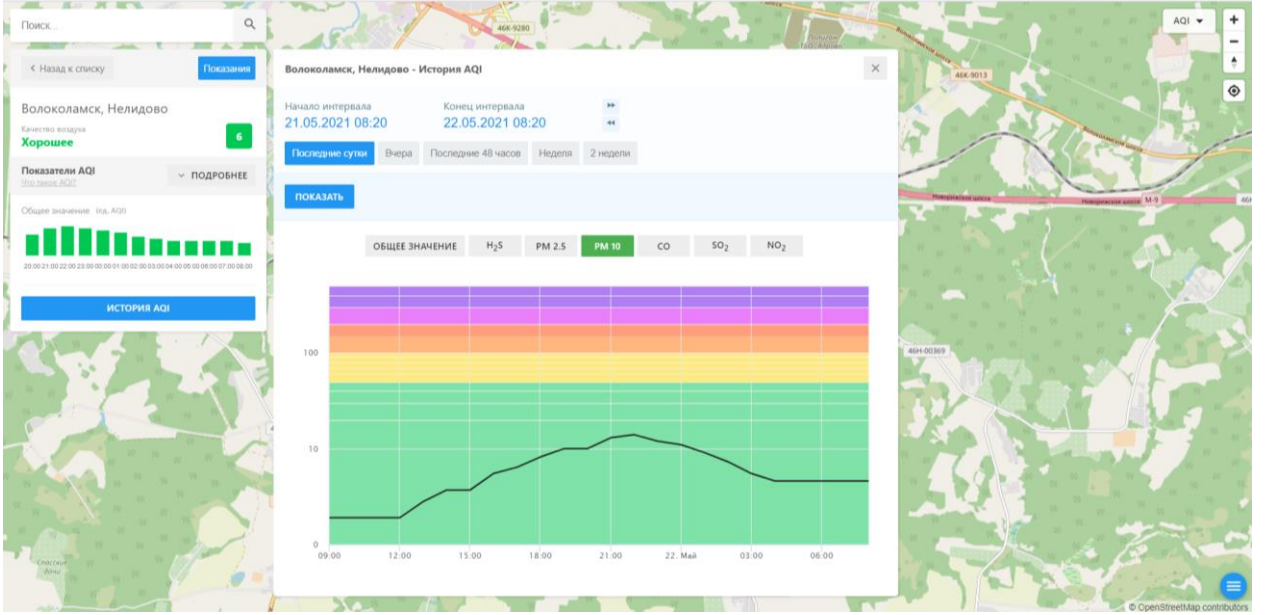

Поиск...

← Назад к списку Положение

Волоколамск, Нелидово
Качество воздуха
Хорошее 5

Показатели AQI
Общее значение: 5 (из 10)
20:00 21:00 22:00 23:00 00:00 01:00 02:00 03:00 04:00 05:00 06:00 07:00 08:00

ИСТОРИЯ AQI

Волоколамск, Нелидово - История AQI

Начало интервала: 21.05.2021 08:20 Конец интервала: 22.05.2021 08:20

Последние сутки Вчера Последние 48 часов Неделя 2 недели

ПОКАЗАТЬ

ОБЩЕЕ ЗНАЧЕНИЕ H₂S **PM 2.5** PM 10 CO SO₂ NO₂

Time	AQI
09:00	5
12:00	5
15:00	8
18:00	10
21:00	10
22:00	8
03:00	5
06:00	5

Поиск...

← Назад к списку Положение

Волоколамск, Нелидово

Качество воздуха
Хорошее

Показатели AQI ПОДРОБНЕЕ

Общие значения: по д, AQI

ИСТОРИЯ AQI

Волоколамск, Нелидово - История AQI

Начало интервала: 21.05.2021 08:20 Конец интервала: 22.05.2021 08:20

Последние сутки Вчера Последние 48 часов Неделя 2 недели

ПОКАЗАТЬ

ОБЩЕЕ ЗНАЧЕНИЕ H₂S PM 2.5 PM 10 CO **SO₂** NO₂