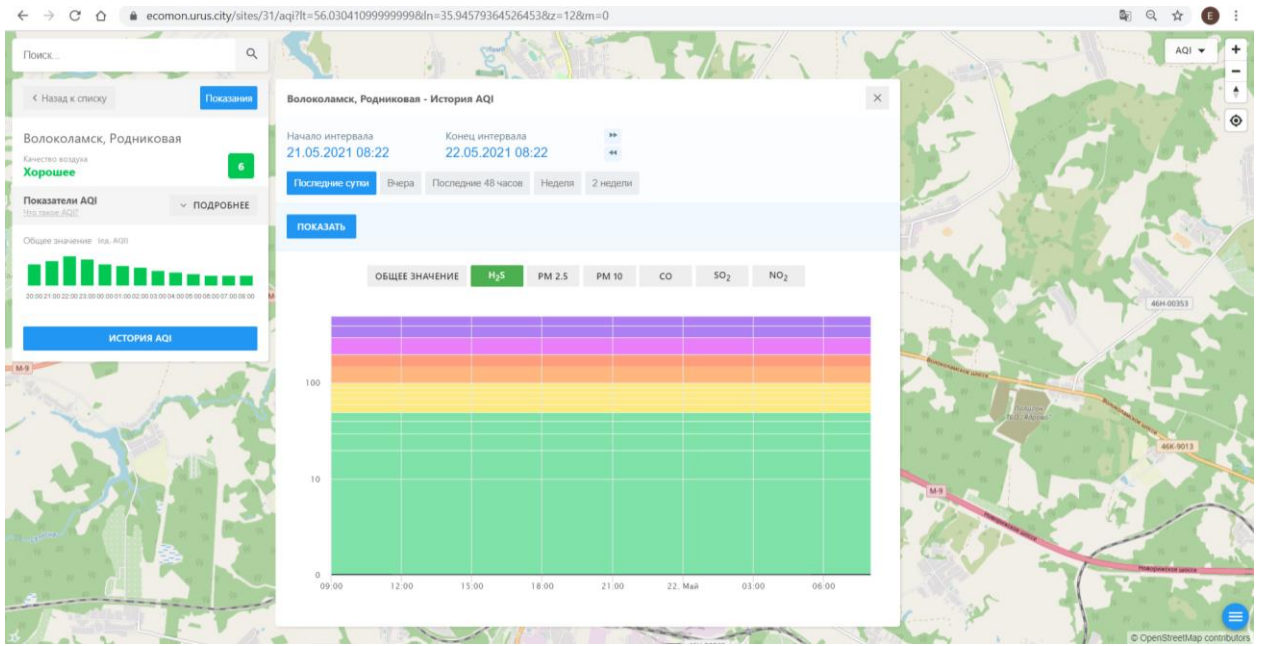

© OpenStreetMap contributors

Поиск...

← Назад к списку Положение

Волоколамск, Нелидово
Качество воздуха
Хорошее 5

Показатели AQI ПОДРОБНЕЕ

Общие значения: по д, AQI

ИСТОРИЯ AQI

Волоколамск, Нелидово - История AQI ✕

Начало интервала: 21.05.2021 08:20 Конец интервала: 22.05.2021 08:20

Последние сутки Вчера Последние 48 часов Неделя 2 недели

ПОКАЗАТЬ

ОБЩЕЕ ЗНАЧЕНИЕ H₂S PM 2.5 PM 10 CO SO₂ **NO₂**

09:00 12:00 15:00 18:00 21:00 22. Май 03:00 06:00

© OpenStreetMap contributors

Поиск...

← Назад к списку Положение

Волоколамск, Родниковая
Качество воздуха **Хорошее** 5

Показатели AQI ПОДРОБНЕЕ

Общие значения: PM 2.5, AQI

ИСТОРИЯ AQI

Волоколамск, Родниковая - История AQI

Начало интервала: 21.05.2021 08:22 Конец интервала: 22.05.2021 08:22

Последние сутки Вчера Последние 48 часов Неделя 2 недели

ПОКАЗАТЬ

ОБЩЕЕ ЗНАЧЕНИЕ H₂S **PM 2.5** PM 10 CO SO₂ NO₂

100
10
0

09.00 12.00 15.00 18.00 21.00 22. Май 03.00 06.00